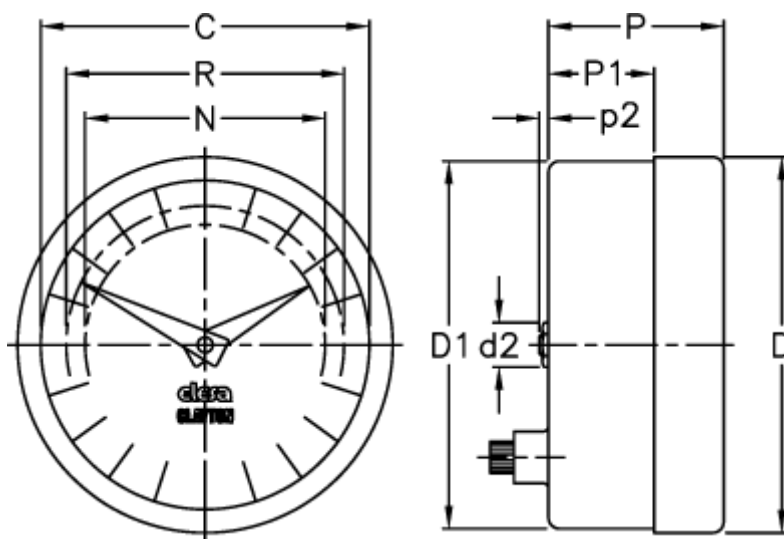

Varenummer: 2307024224
Beskrivelse: E+G Indikator
PA01-0036-D

Mål

C = 42

R = 37

D = 49.6

D1 = 48.3

d2 = 8

N = 30

P = 30

P1 = 20.5

p2 = 1.6